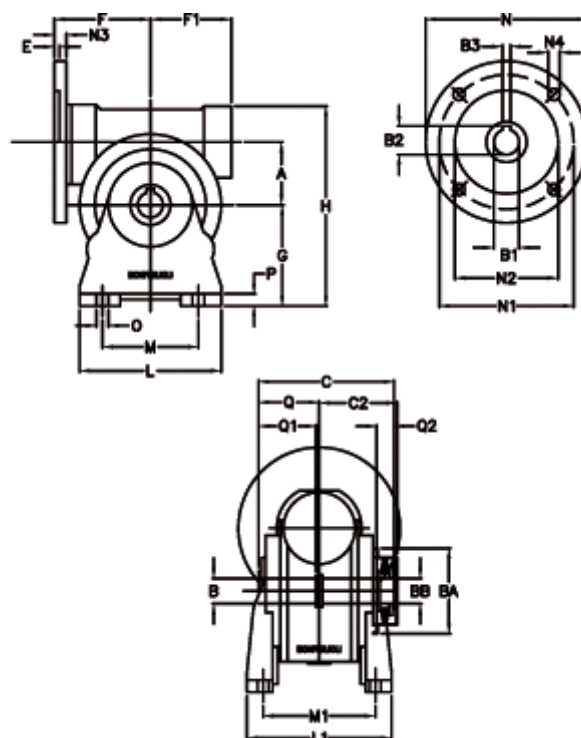

Varenummer: 390204402022816
 Beskrivelse: Snekkegear med skridnav
 VF 44-L1-A-20-P71B14

Mål

a	= 44.60	C	= 79	L1	= 98.0	O	= 8.5
B	= 18	C2	= 48	m	= 52	P	= 10
B1 E7	= 14	E	= 2.0	M1	= 81.0	Q	= 32.0
B2	= 16.3	F	= 65	N	= 105	Q1	= 32
B3 H9	= 5	F1	= 54	N1	= 85	Q2	= 12
BA	= 40	g	= 72	N2	= 70		
BB H7	= 11	H	= 143	N3	= 10.0		
Betegnelse	= VF 44A-xx-71B14	L	= 90	N4	= 7		